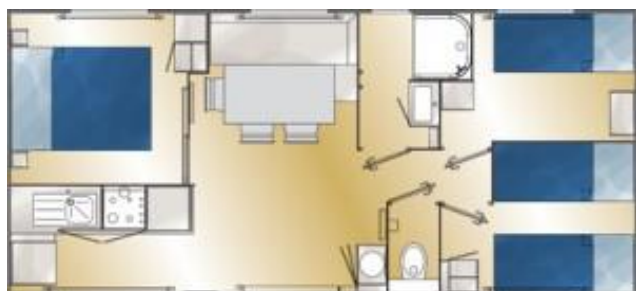

*Tarifs susceptibles d'être modifiés

32m²
6 personnes
Terrasse

ARRIVEE ET DEPART POSSIBLES TOUS LES JOURS DE LA SEMAINE

La location est composée de :

- 3 Chambres avec volets roulants (1 lit double 140*190, 4 lits simples 80*200)
- Banquette dans l'espace de vie
- Couettes, oreillers, alèzes
- Salle d'eau avec douche 90*80 et lavabo
- Wc séparé
- Réfrigérateur avec congélateur
- Equipement cuisine complet (vaisselle, plaque cuisson vitrocéramique, micro-onde grill, cafetière, bouilloire, grille-pain)
- Chauffage dans toute les pièces
- Terrasse 15m² avec salon de jardin, barbecue, chaises longues.
- Ancienneté 7-12 ans

LES OPTIONS POUR UN SEJOUR CONFORT++

- Paire de draps en coton par lit 9 €
- Paire de draps + lit fait à l'arrivée par lit 15 €
- Linge de toilette 7 €
(1 serviette de toilette, 1 serviette de bain, 1 tapis de bain)
- Location linge de cuisine 3 €
(2 torchons, 1 essuie-mains)
- Pack bébé (Baignoire, chaise haute, lit) 5 €
- Nettoyage location fin de séjour 60 €