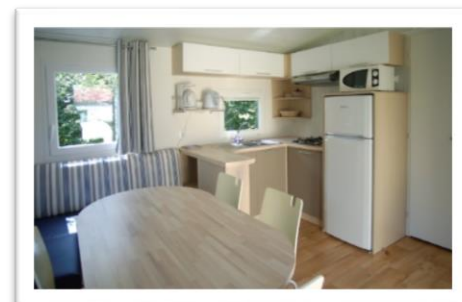

TARIFS 2018

Mobil Home Grand Charme 3 Chambres

32m²
6 personnes
Terrasse 10m²

Camping Le Village des meuniers
344 rue du Stade
71520 Dompierre les Ormes

+33 (0)3 85 50 36 60

contact@villagedesmeuniers.com

www.villagedesmeuniers.com

Période du... au... A partir de...*	31/03 → 27/04 15/09 → 13/10	28/04 → 16/06 01/09 → 14/09	17/06 → 23/06	24/06 → 29/06	30/06 → 13/07 25/08 → 31/08	14/07 → 24/08	
Semaine	345	375	435	395	525	875	
Nuit	69	75	87	79	105	125	
		7=5 nuits					
Week-ends** (Prix par nuit €)	80	86	98	90	116	136	
**Nuits du vendredi, du samedi et du dimanche							
Week-ends (Prix par nuit €)	Pâques (2 nuits mini)	1er et 8 mai (2 nuits mini)	Ascension (3 nuits mini)	Pentecôte (2 nuits mini)			
	105						

*Tarifs susceptibles d'être modifiés

ARRIVEE ET DEPART POSSIBLES TOUS LES JOURS DE LA SEMAINE

La location est composée de :

- 2 chambres (1 lit double 160*200, 4 lits simples 80*200)
- Banquette dans l'espace de vie
- Couettes, oreillers, alèses
- Salle d'eau avec douche, lavabo
- Wc séparés
- Cuisine équipée (vaisselle, 4 feux gaz, micro-ondes, cafetière, grille-pain)
- Chauffage
- Terrasse avec salon de jardin. Barbecue, chaises longues
- Ancienneté 7-12 ans

LES OPTIONS POUR UN SEJOUR CONFORT++

- Paire de draps en coton par lit 9 €
- Paire de draps + lit fait à l'arrivée par lit 15 €
- Linge de toilette 7 €
  (1 serviette de toilette, 1 serviette de bain, 1 tapis de bain)
- Location linge de cuisine 3 €
  (2 torchons, 1 essuie-mains)
- Pack bébé (Baignoire, chaise haute, lit) 5 €
- Nettoyage location fin de séjour 60 €