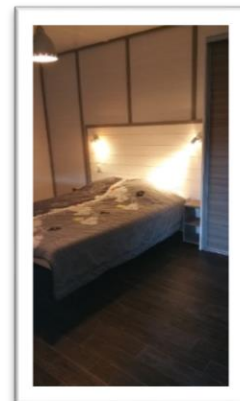

TARIFS 2018

Cottage Prestige 2 Chambres Adapté aux Personnes à Mobilité Réduite (PMR)

Camping Le Village des meuniers
344 rue du Stade
71520 Dompierre les Ormes

+33 (0)3 85 50 36 60

contact@villagedesmeuniers.com

www.villagedesmeuniers.com

Période du... au... A partir de...*	31/03 → 27/04 15/09 → 13/10	28/04 → 16/06 01/09 → 14/09	17/06 → 23/06	24/06 → 29/06	30/06 → 13/07 25/08 → 31/08	14/07 → 24/08
Semaine	310	335	413	375	500	896
Nuit	62	67	83	75	100	128
	7=5 nuits					
Week-ends** (Prix par nuit €)	73	78	94	86	111	139
**Nuits du vendredi, du samedi et du dimanche						
Week-ends (Prix par nuit €)	Pâques (2 nuits mini)	1er et 8 mai (2 nuits mini)	Ascension (3 nuits mini)	Pentecôte (2 nuits mini)		
	100					

*Tarifs susceptibles d'être modifiés

35m²
4 personnes
Terrasse couverte

ARRIVEE ET DEPART POSSIBLES TOUS LES JOURS DE LA SEMAINE

La location est composée de :

- 2 Chambres (1 lit double 140*200, 2 lits simples 80*200 superposés)
- Couettes, oreillers, alèzes.
- Douche à l'italienne avec lavabo et WC.
- Cuisine équipée (plaque de cuisson 2 feux, lave-vaisselle, micro-onde, frigo/congélateur, grille-pain, bouilloire, cafetière électrique, vaisselle)
- Chauffage
- Terrasse couverte, salon de jardin en teck. Barbecue. Chaises Longues.
- Ancienneté -7ans

LES OPTIONS POUR UN SEJOUR CONFORT++

- Paire de draps en coton par lit 9 €
- Paire de draps + lit fait à l'arrivée par lit 15 €
- Linge de toilette 7 €
  (1 serviette de toilette, 1 serviette de bain, 1 tapis de bain)
- Location linge de cuisine 3 €
  (2 torchons, 1 essuie-mains)
- Pack bébé (Baignoire, chaise haute, lit) 5 €
- Nettoyage location fin de séjour 60 €

Arrivée entre 16h et 19h

Départ entre 8h00 et 10h00 (sur rendez-vous)

Week-ends : arrivée à partir de 14h et départs jusqu'à 12h

Taxes de séjour/nuit : 0.80 euros par personne de + 18 ans

Véhicule supplémentaire (au-delà d'un) : 5 euros

Caution : 300 euros

Frais de réservation : 15 euros

Paiement : 30 % à la réservation 70 % un mois avant la date du séjour ou à tout moment

Chien (maxi 1 par locatif) : 3 euros par nuit

Le tarif inclut les charges d'eau, d'électricité et de gaz

Nombre de personnes strictement limité à la capacité d'accueil de l'hébergement

Assurance annulation 3% du total

Interdit de fumer dans les locatifs

Responsabilité civile obligatoire