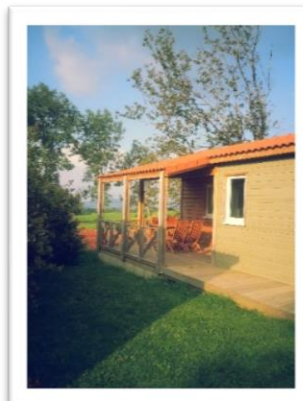

TARIFS 2018

Cottage Prestige 2 Chambres Adapté aux Personnes à Mobilité Réduite (PMR)

Camping Le Village des meuniers
344 rue du Stade
71520 Dompierre les Ormes

+33 (0)3 85 50 36 60

contact@villagedesmeuniers.com

www.villagedesmeuniers.com

Période du... au... A partir de...*	31/03 → 27/04 15/09 → 13/10	28/04 → 16/06 01/09 → 14/09	17/06 → 23/06	24/06 → 29/06	30/06 → 13/07 25/08 → 31/08	14/07 → 24/08
Semaine	310	335	413	375	500	896
Nuit	62	67	83	75	100	128
	7=5 nuits					
Week-ends** (Prix par nuit €)	73	78	94	86	111	139
**Nuits du vendredi, du samedi et du dimanche						
Week-ends (Prix par nuit €)	Pâques (2 nuits mini)	1er et 8 mai (2 nuits mini)	Ascension (3 nuits mini)	Pentecôte (2 nuits mini)		
	100					

*Tarifs susceptibles d'être modifiés

35m²
4 personnes
Terrasse couverte

ARRIVEE ET DEPART POSSIBLES TOUS LES JOURS DE LA SEMAINE

La location est composée de :

- 2 Chambres (1 lit double 140*200, 2 lits simples 80*200 superposés)
- Couettes, oreillers, alèzes.
- Douche à l'italienne avec lavabo et WC.
- Cuisine équipée (plaque de cuisson 2 feux, lave-vaisselle, micro-onde, frigo/congélateur, grille-pain, bouilloire, cafetière électrique, vaisselle)
- Chauffage
- Terrasse couverte, salon de jardin en teck. Barbecue. Chaises Longues.
- Ancienneté -7ans

LES OPTIONS POUR UN SEJOUR CONFORT++

- Paire de draps en coton par lit 9 €
- Paire de draps + lit fait à l'arrivée par lit 15 €
- Linge de toilette 7 €
  (1 serviette de toilette, 1 serviette de bain, 1 tapis de bain)
- Location linge de cuisine 3 €
  (2 torchons, 1 essuie-mains)
- Pack bébé (Baignoire, chaise haute, lit) 5 €
- Nettoyage location fin de séjour 60 €

Arrivée entre 16h et 19h

Départ entre 8h00 et 10h00 (sur rendez-vous)

Week-ends : arrivée à partir de 14h et départs jusqu'à 12h

Taxes de séjour/nuit : 0.80 euros par personne de + 18 ans

Véhicule supplémentaire (au-delà d'un) : 5 euros

Caution : 300 euros

Frais de réservation : 15 euros

Paiement : 30 % à la réservation 70 % un mois avant la date du séjour ou à tout moment

Chien (maxi 1 par locatif) : 3 euros par nuit

Le tarif inclut les charges d'eau, d'électricité et de gaz

Nombre de personnes strictement limité à la capacité d'accueil de l'hébergement

Assurance annulation 3% du total

Interdit de fumer dans les locatifs

Responsabilité civile obligatoire