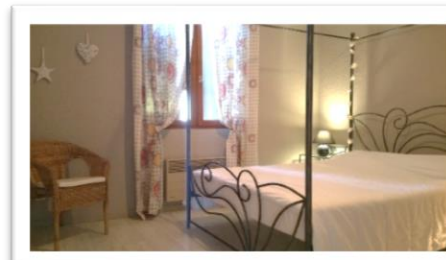

TARIFS 2018

Chalet XXL 3 Chambres

80m²
7/9 personnes
Terrasse couverte de 20m²

Période du... au... A partir de...*	31/03 → 27/04 15/09 → 13/10	28/04 → 16/06 01/09 → 14/09	17/06 → 23/06	24/06 → 29/06	30/06 → 13/07 25/08 → 31/08	14/07 → 24/08
Semaine	560	575	682	620	640	1022
Nuit	112	115	136	124	128	146
		7=5 nuits				
Week-ends** (Prix par nuit €)	123	126	147	135	139	157

**Nuits du vendredi, du samedi et du dimanche

Week-ends (Prix par nuit €)	Pâques (2 nuits mini)	1er et 8 mai (2 nuits mini)	Ascension (3 nuits mini)	Pentecôte (2 nuits mini)
	126			

*Tarifs susceptibles d'être modifiés

ARRIVEE ET DEPART POSSIBLES TOUS LES JOURS DE LA SEMAINE

La location est composée de :

- 1 lit double 160X190, 4 lits simples 90x190 et 1 lit superposé (2*80*200)
- Couettes, oreillers, alèzes.
- Chauffage dans toutes les pièces.
- Salle d'eau avec douche et lavabo, wc séparés
- Placards de rangement, planche et fer à repasser
- Grand séjour avec canapé lit deux personnes, TV, Lecteur DVD, jeux de société
- Cuisine équipée (plaque cuisson 4 feux, four, four micro-onde, lave-vaisselle, lave-linge, réfrigérateur, grille-pain, bouilloire, cafetière, Appareil à raclette, robot ménager, vaisselle)
- Terrasse couverte, salon de jardin. Barbecue, chaises longues.
- Ancienneté +12 ans

LES OPTIONS POUR UN SEJOUR CONFORT++

- Paire de draps en coton par lit 9 €
- Paire de draps + lit fait à l'arrivée par lit 15 €
- Linge de toilette 7 €
  (1 serviette de toilette, 1 serviette de bain, 1 tapis de bain)
- Location linge de cuisine 3 €
  (2 torchons, 1 essuie-mains)
- Pack bébé (Baignoire, chaise haute, lit) 5 €
- Nettoyage location fin de séjour 80 €

Arrivée entre 16h et 19h

Départ entre 8h00 et 10h00 (sur rendez-vous)

Week-ends : arrivée à partir de 14h et départs jusqu'à 12h

Taxes de séjour/nuit : 0.80 euros par personne de + 18 ans

Véhicule supplémentaire (au-delà d'un) : 5 euros

Caution : 300 euros

Frais de réservation : 15 euros

Paiement : 30 % à la réservation 70 % un mois avant la date du séjour ou à tout moment

Chien (maxi 1 par locatif) : 3 euros par nuit

Le tarif inclut les charges d'eau, d'électricité et de gaz

Nombre de personnes strictement limité à la capacité d'accueil de l'hébergement

Assurance annulation 3% du total

Interdit de fumer dans les locatifs

Responsabilité civile obligatoire

Camping Le Village des meuniers
344 rue du Stade
71520 Dompierre les Ormes

+33 (0)3 85 50 36 60

contact@villagedesmeuniers.com

www.villagedesmeuniers.com