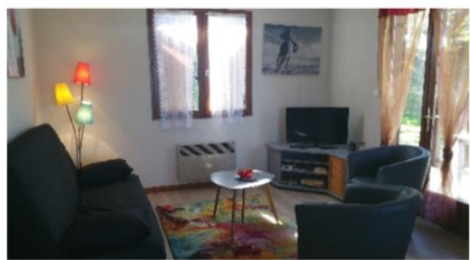

TARIFS 2018

Chalet XXL 3 Chambres

80m²
7/9 personnes
Terrasse couverte de 20m²

Période du... au... A partir de...*	31/03 → 27/04 15/09 → 13/10	28/04 → 16/06 01/09 → 14/09	17/06 → 23/06	24/06 → 29/06	30/06 → 13/07 25/08 → 31/08	14/07 → 24/08
Semaine	560	575	682	620	640	1022
Nuit	112	115	136	124	128	146
		7=5 nuits				
Week-ends** (Prix par nuit €)	123	126	147	135	139	157

**Nuits du vendredi, du samedi et du dimanche

Week-ends (Prix par nuit €)	Pâques (2 nuits mini)	1er et 8 mai (2 nuits mini)	Ascension (3 nuits mini)	Pentecôte (2 nuits mini)
	126			

*Tarifs susceptibles d'être modifiés

ARRIVEE ET DEPART POSSIBLES TOUS LES JOURS DE LA SEMAINE

La location est composée de :

- 1 lit double 160X190, 4 lits simples 90x190 et 1 lit superposé (2*80*200)
- Couettes, oreillers, alèzes.
- Chauffage dans toutes les pièces.
- Salle d'eau avec douche et lavabo, wc séparés
- Placards de rangement, planche et fer à repasser
- Grand séjour avec canapé lit deux personnes, TV, Lecteur DVD, jeux de société
- Cuisine équipée (plaque cuisson 4 feux, four, four micro-onde, lave-vaisselle, lave-linge, réfrigérateur, grille-pain, bouilloire, cafetière, Appareil à raclette, robot ménager, vaisselle)
- Terrasse couverte, salon de jardin. Barbecue, chaises longues.
- Ancienneté +12 ans

LES OPTIONS POUR UN SEJOUR CONFORT++

- Paire de draps en coton par lit 9 €
- Paire de draps + lit fait à l'arrivée par lit 15 €
- Linge de toilette 7 €
  (1 serviette de toilette, 1 serviette de bain, 1 tapis de bain)
- Location linge de cuisine 3 €
  (2 torchons, 1 essuie-mains)
- Pack bébé (Baignoire, chaise haute, lit) 5 €
- Nettoyage location fin de séjour 80 €

Arrivée entre 16h et 19h

Départ entre 8h00 et 10h00 (sur rendez-vous)

Week-ends : arrivée à partir de 14h et départs jusqu'à 12h

Taxes de séjour/nuit : 0.80 euros par personne de + 18 ans

Véhicule supplémentaire (au-delà d'un) : 5 euros

Caution : 300 euros

Frais de réservation : 15 euros

Paiement : 30 % à la réservation 70 % un mois avant la date du séjour ou à tout moment

Chien (maxi 1 par locatif) : 3 euros par nuit

Le tarif inclut les charges d'eau, d'électricité et de gaz

Nombre de personnes strictement limité à la capacité d'accueil de l'hébergement

Assurance annulation 3% du total

Interdit de fumer dans les locatifs

Responsabilité civile obligatoire

Camping Le Village des meuniers
344 rue du Stade
71520 Dompierre les Ormes

+33 (0)3 85 50 36 60

contact@villagedesmeuniers.com

www.villagedesmeuniers.com