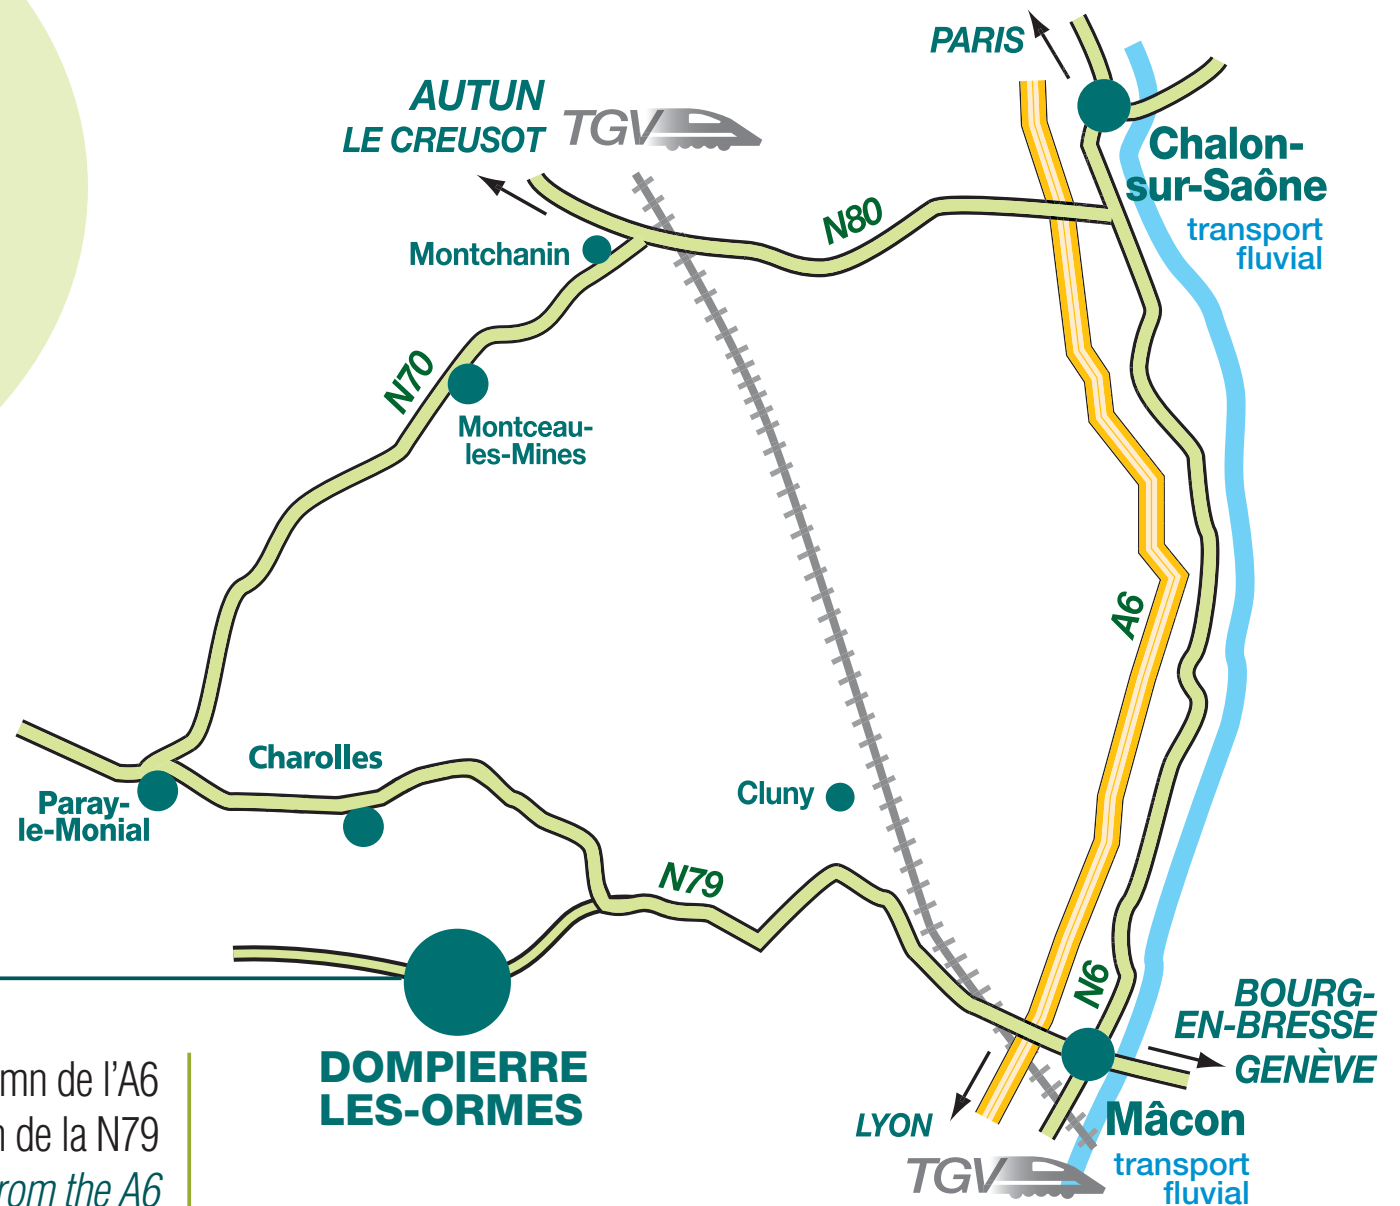

# Le Village des Meuniers

LE CAMPING NATURE ★★★★★

BOURGOGNE DU SUD  
SOUTHERN BURGUNDY

20 mn de l'A6  
3 mn de la N79  
*20 min from the A6  
3 minutes from the N79*

coordonnées GPS  
N 46° 21' 39.121"  
E 4° 28' 58.512"